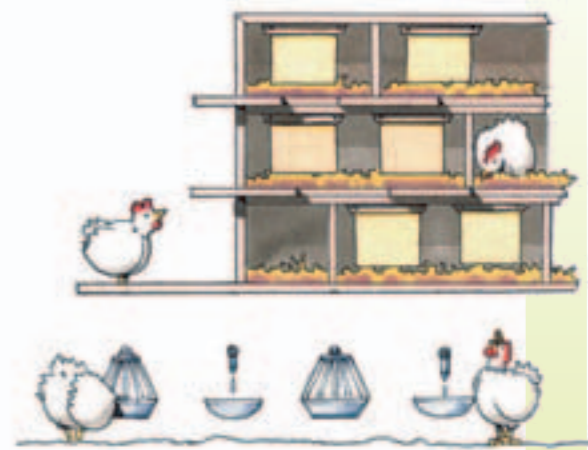

DE PLANTAGE

DEKKING IN BUITENPLAATS

VOER EN WATER ONDER LEGNESTEN

RUSTRUIMTE MET TOEGANG NAAR BUITENPLAATSEN

PLANTAGE INCLUSIEF BUITENPLAATSEN

De Plantage is een houderijsysteem voor leghennen waarin het accent ligt op dynamiek, ontdekking en buiten zijn. In het ontwerp zijn de plekken voor de verschillende activiteiten van leghennen van elkaar gescheiden, en gerangschikt volgens het dagritme van de kip. Alle ethologische behoeften van de leghen zijn al gedekt op de binnenplaats en in de twee langwerpige gebouwen daaromheen. De twee buitenplaatsen van minimaal drie hectare worden gebruikt voor gewasteelt én bieden extra scharrel- en exploratieruimte, die daarvoor zeer geschikt zijn vanwege de begroeiing. Door het foerageren van de kippen

worden onkruid en insecten bestreden. Het houderijsysteem omvat tien units voor ieder drieduizend kippen. Iedere unit bestaat uit een binnenplaats, een rustruimte aan de ene kant en een ruimte voor voedsel, water en een grote hoeveelheid groepslegnesten aan de andere kant. De binnenplaats heeft een dikke strooisellaag, die vanwege de betonnen ondervloer goed kan worden gereinigd. In geval van nood en regen kan de binnenplaats in korte tijd overdekt worden.

De Plantage leent zich goed voor opfok van kuikens op het eigen bedrijf, waardoor de weerstand van kippen tegen bedrijfseigen ziektes al vroeg wordt opgebouwd en transportstress

wordt voorkomen. Hanen kunnen door hun waakzaamheid een functionele rol vervullen in de buitenplaatsen, als bescherming tegen roofdieren.

De Plantage biedt ondernemers de mogelijkheid om op een radicaal andere manier eieren te produceren en deze ook navenant te vermarkten. Het systeem spreekt burgers aan die waarden als dynamiek, natuurlijkheid en slimme combinaties van techniek en natuur belangrijk vinden. Door het bijzondere ontwerp kan De Plantage bijdragen aan maatschappelijke gewenste legpluimveehouderij in Nederland.