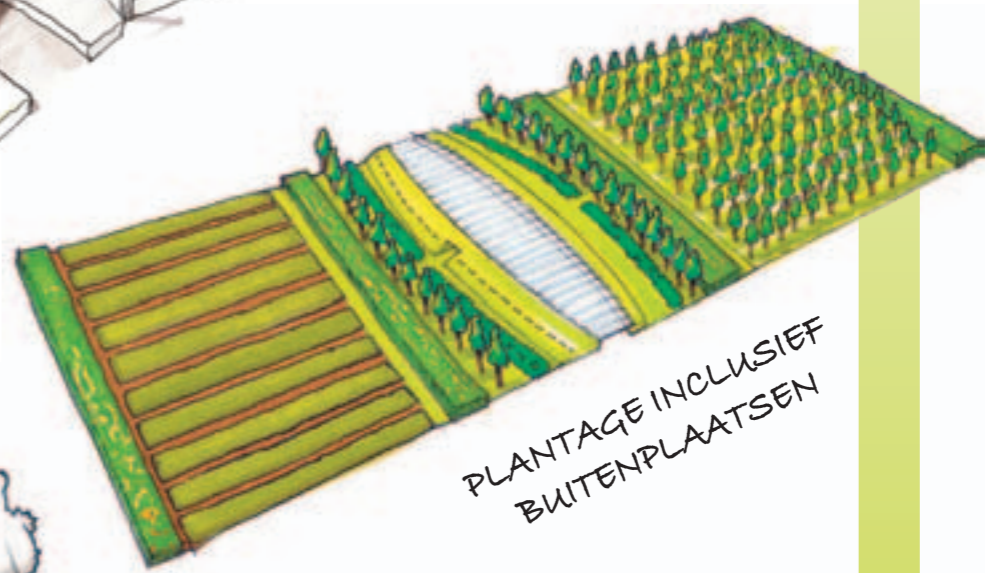

DE PLANTAGE

DEKKING IN BUITENPLAATS

VOER EN WATER ONDER LEGNESTEN

RUSTRUIMTE MET TOEGANG NAAR BUITENPLAATSEN

PLANTAGE INCLUSIEF BUITENPLAATSEN

De Plantage is een houderijsysteem voor leghennen waarin het accent ligt op dynamiek, ontdekking en buiten zijn. In het ontwerp zijn de plekken voor de verschillende activiteiten van leghennen van elkaar gescheiden, en gerangschikt volgens het dagritme van de kip. Alle ethologische behoeften van de leghen zijn al gedekt op de binnenplaats en in de twee langwerpige gebouwen daaromheen. De twee buitenplaatsen van minimaal drie hectare worden gebruikt voor gewasteelt én bieden extra scharrel- en exploratieruimte, die daarvoor zeer geschikt zijn vanwege de begroeiing. Door het foerageren van de kippen

worden onkruid en insecten bestreden. Het houderijsysteem omvat tien units voor ieder drieduizend kippen. Iedere unit bestaat uit een binnenplaats, een rustruimte aan de ene kant en een ruimte voor voedsel, water en een grote hoeveelheid groepslegnesten aan de andere kant. De binnenplaats heeft een dikke strooisellaag, die vanwege de betonnen ondervloer goed kan worden gereinigd. In geval van nood en regen kan de binnenplaats in korte tijd overdekt worden.

De Plantage leent zich goed voor opfok van kuikens op het eigen bedrijf, waardoor de weerstand van kippen tegen bedrijfseigen ziektes al vroeg wordt opgebouwd en transportstress

wordt voorkomen. Hanen kunnen door hun waakzaamheid een functionele rol vervullen in de buitenplaatsen, als bescherming tegen roofdieren.

De Plantage biedt ondernemers de mogelijkheid om op een radicaal andere manier eieren te produceren en deze ook navenant te vermarkten. Het systeem spreekt burgers aan die waarden als dynamiek, natuurlijkheid en slimme combinaties van techniek en natuur belangrijk vinden. Door het bijzondere ontwerp kan De Plantage bijdragen aan maatschappelijke gewenste legpluimveehouderij in Nederland.