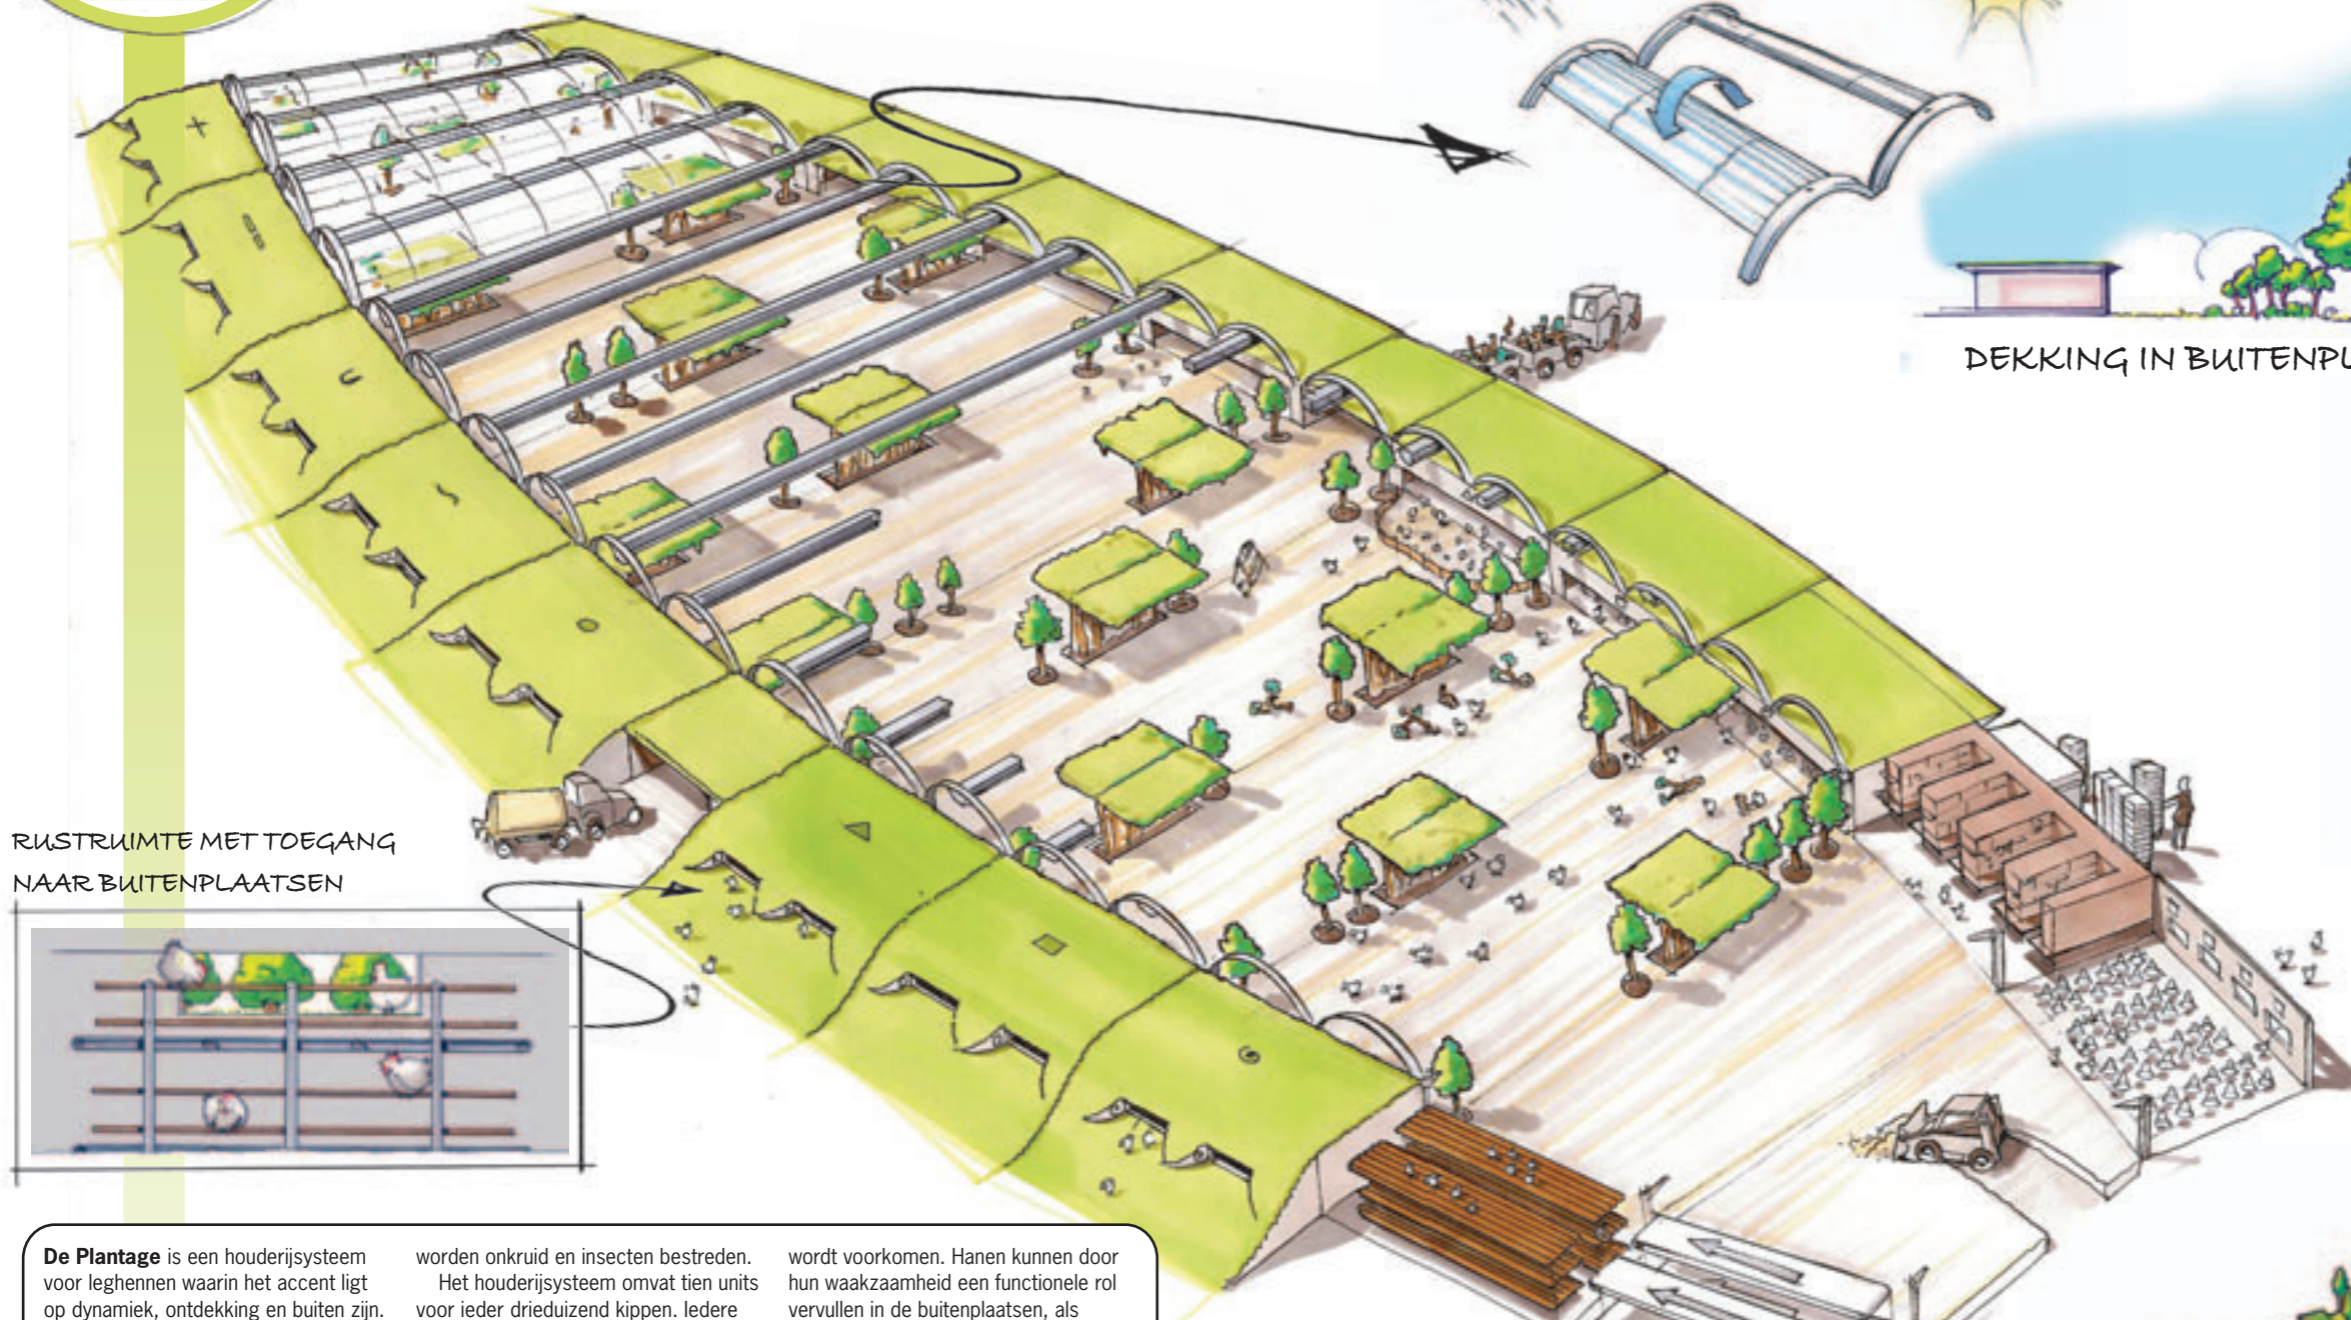

DE PLANTAGE

DEKKING IN BUITENPLAATS

VOER EN WATER ONDER LEGNESTEN

RUSTRUIMTE MET TOEGANG NAAR BUITENPLAATSEN

PLANTAGE INCLUSIEF BUITENPLAATSEN

De Plantage is een houderijsysteem voor leghennen waarin het accent ligt op dynamiek, ontdekking en buiten zijn. In het ontwerp zijn de plekken voor de verschillende activiteiten van leghennen van elkaar gescheiden, en gerangschikt volgens het dagritme van de kip. Alle ethologische behoeften van de leghen zijn al gedekt op de binnenplaats en in de twee langwerpige gebouwen daaromheen. De twee buitenplaatsen van minimaal drie hectare worden gebruikt voor gewasteelt én bieden extra scharrel- en exploratieruimte, die daarvoor zeer geschikt zijn vanwege de begroeiing. Door het foerageren van de kippen

worden onkruid en insecten bestreden. Het houderijsysteem omvat tien units voor ieder drieduizend kippen. Iedere unit bestaat uit een binnenplaats, een rustruimte aan de ene kant en een ruimte voor voedsel, water en een grote hoeveelheid groepslegnesten aan de andere kant. De binnenplaats heeft een dikke strooisellaag, die vanwege de betonnen ondervloer goed kan worden gereinigd. In geval van nood en regen kan de binnenplaats in korte tijd overdekt worden.

De Plantage leent zich goed voor opfok van kuikens op het eigen bedrijf, waardoor de weerstand van kippen tegen bedrijfseigen ziektes al vroeg wordt opgebouwd en transportstress

wordt voorkomen. Hanen kunnen door hun waakzaamheid een functionele rol vervullen in de buitenplaatsen, als bescherming tegen roofdieren.

De Plantage biedt ondernemers de mogelijkheid om op een radicaal andere manier eieren te produceren en deze ook navenant te vermarkten. Het systeem spreekt burgers aan die waarden als dynamiek, natuurlijkheid en slimme combinaties van techniek en natuur belangrijk vinden. Door het bijzondere ontwerp kan De Plantage bijdragen aan maatschappelijke gewenste legpluimveehouderij in Nederland.